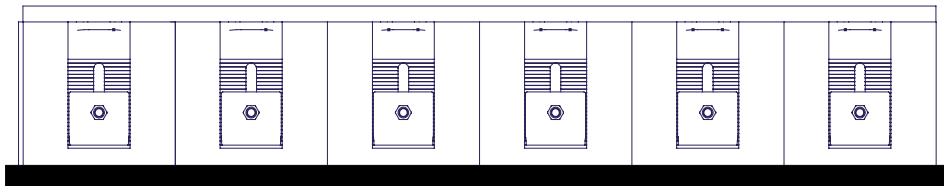

Placement et adaptation :

Avant