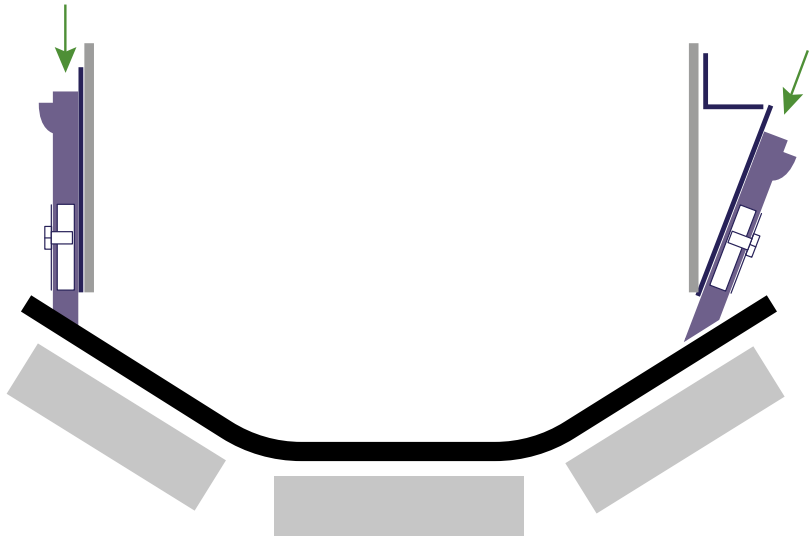

Positionnement du transporteur