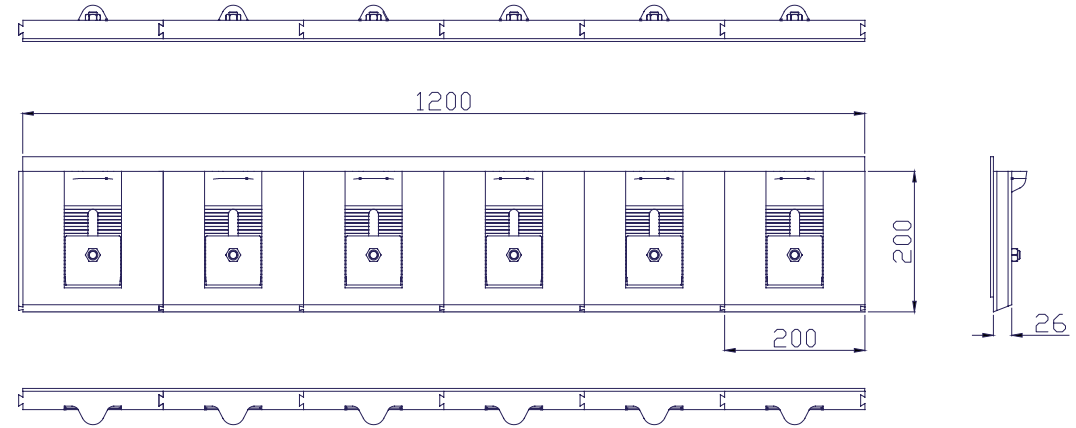

## **Facile à installer et sans entretien**

Des modules de 200 mm. de large sont fixés sur une tôle de 1200 mm. à souder.

Le réglage de chaque module se fait facilement en un coup de marteau.

Il est donc très facile de pouvoir compenser l'usure de la rive.

### Dimensions et encombrements :